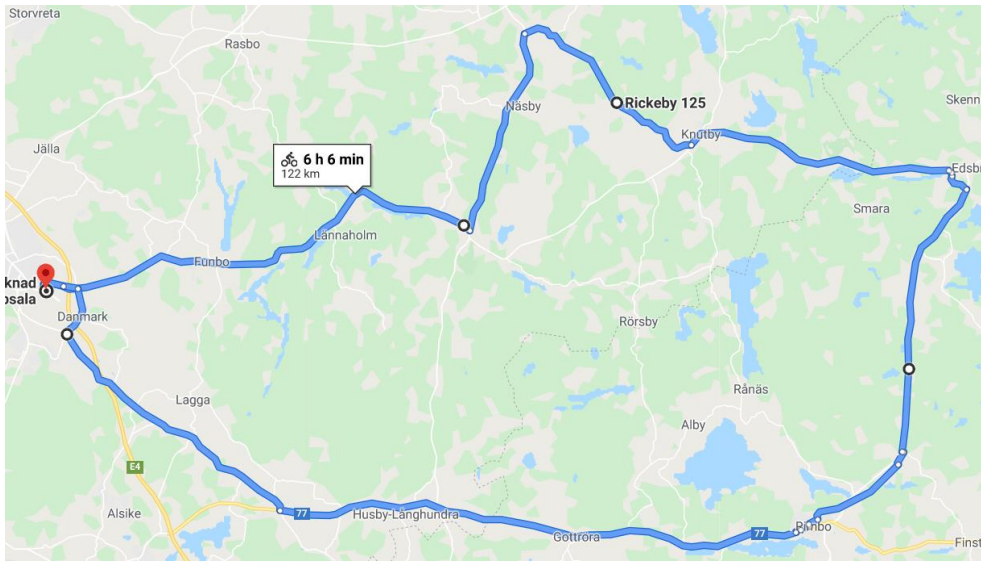

Sträcka 105 km

Länk till Google Maps

Alt 4

Sträcka 104 km

Länk till Google Maps

Alt 5

Sträcka 122 km

Banprofil

↑ 146 m · ↓ 145 m

Länk till Google Maps