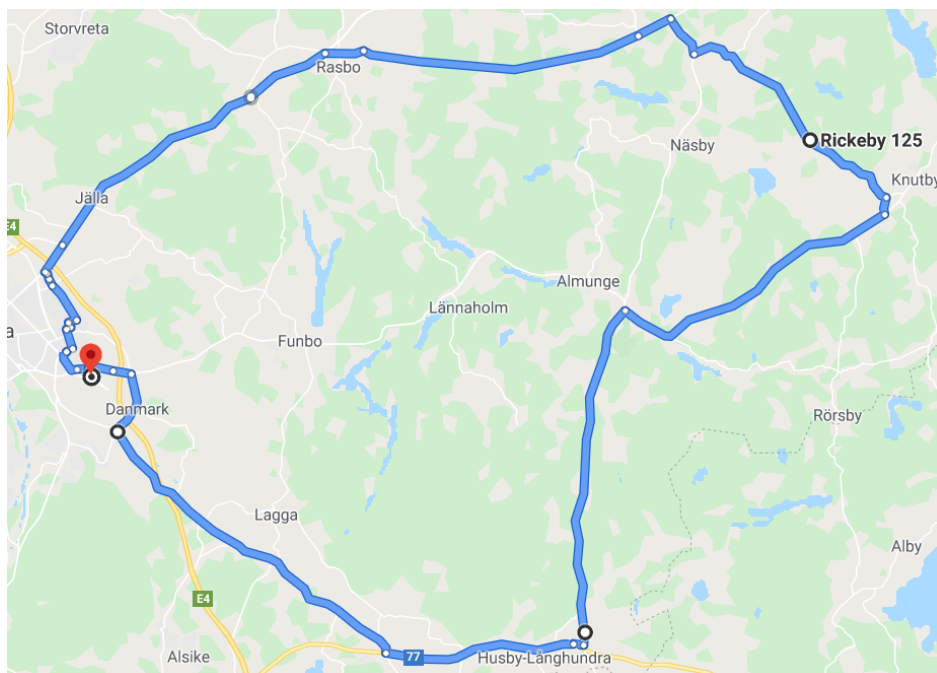

Cykelvägar från Uppsala till Rickeby 125 - Norrgårdens cykelcafé

Alt 1

Sträcka 80,5 km

Länk till Google Maps

Alt 2

Sträcka 95,8 km

Länk till Google Maps

Alt 3

Sträcka 105 km

Länk till Google Maps

Alt 4

Sträcka 104 km

Länk till Google Maps

Alt 5

Sträcka 122 km

Banprofil

↑ 146 m · ↓ 145 m

Länk till Google Maps