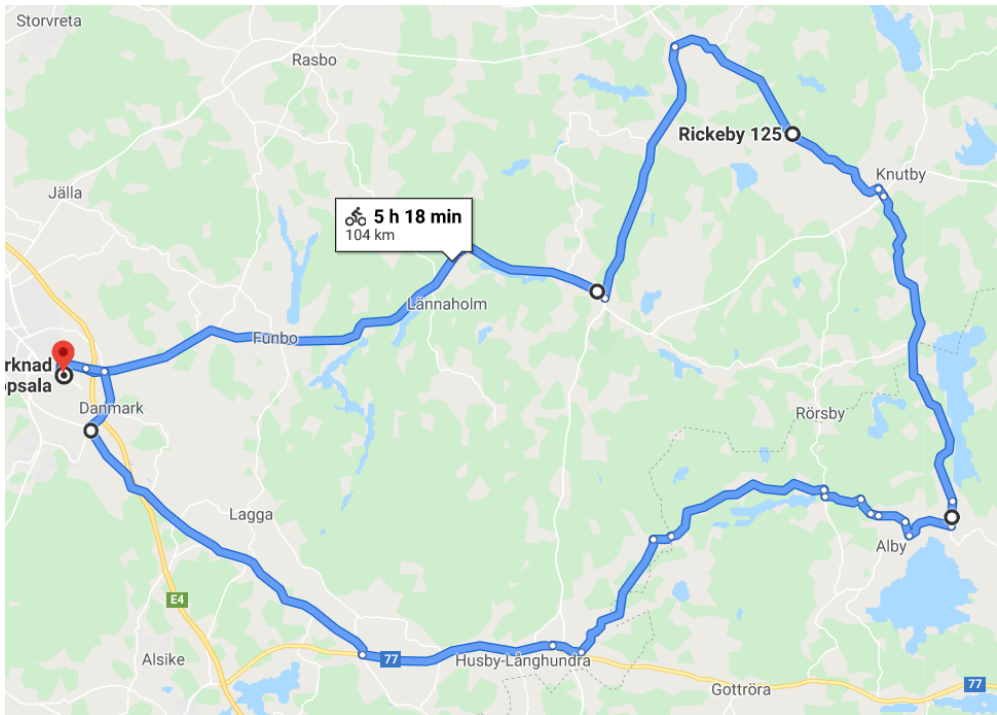

Sträcka 105 km

Länk till Google Maps

Alt 4

Sträcka 104 km

Länk till Google Maps

Alt 5

Sträcka 122 km

Banprofil

↑ 146 m · ↓ 145 m

Länk till Google Maps