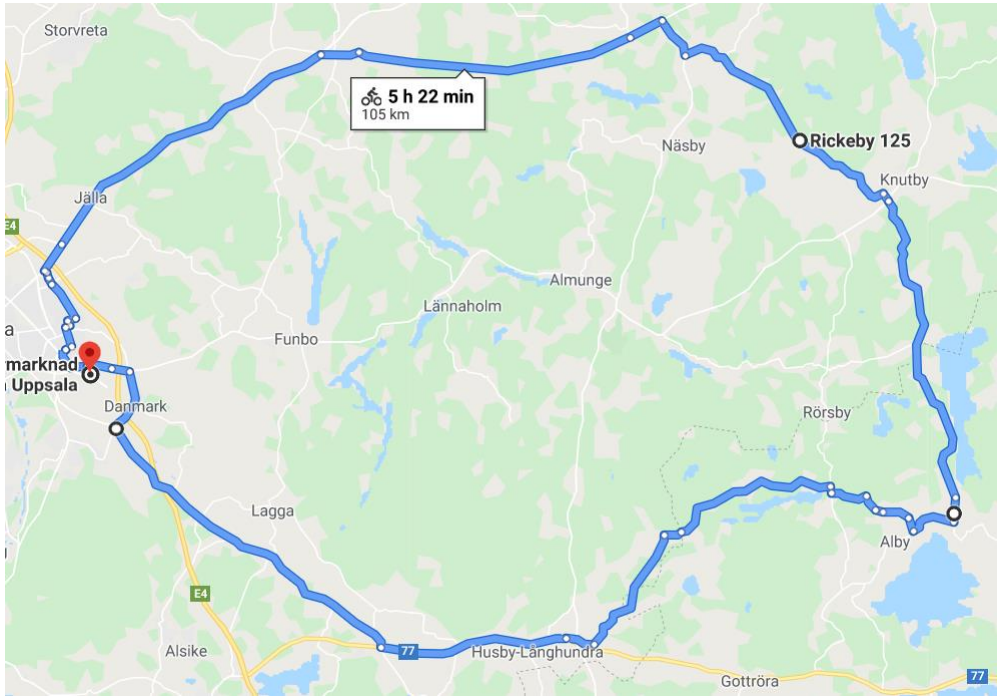

Cykelvägar från Uppsala till Rickeby 125 - Norrgårdens cykelcafé

Alt 1

Sträcka 80,5 km

Länk till Google Maps

Alt 2

Sträcka 95,8 km

Länk till Google Maps

Alt 3

Sträcka 105 km

Länk till Google Maps

Alt 4

Sträcka 104 km

Länk till Google Maps

Alt 5

Sträcka 122 km

Banprofil

↑ 146 m · ↓ 145 m

Länk till Google Maps