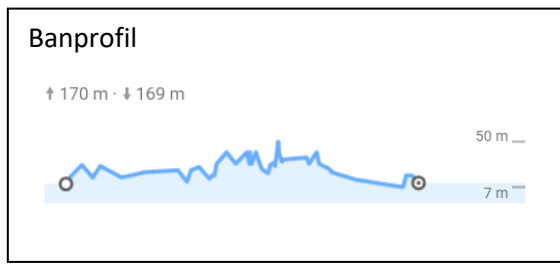

Sträcka 105 km

Länk till Google Maps

Alt 4

Sträcka 104 km

Länk till Google Maps

Alt 5

Sträcka 122 km

Banprofil