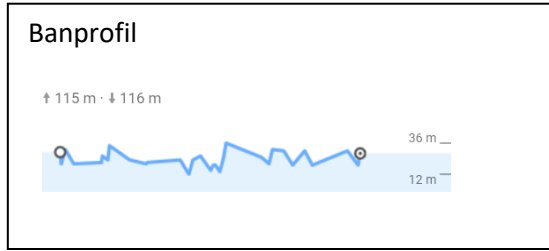

Cykelvägar från Knivsta till Rickeby 125 - Norrgårdens cykelcafé

Alt 1

Sträcka 91,2 km

Länk till Google Maps

Alt 2

Sträcka 105 km

Länk till Google Maps

Alt 3

Sträcka 128 km

Banprofil

↑ 212 m · ↓ 213 m

Länk till Google Maps