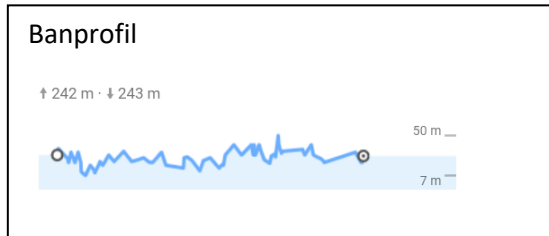

Cykelvägar från Knivsta till Rickeby 125 - Norrgårdens cykelcafé

Alt 1

Sträcka 91,2 km

Länk till Google Maps

Alt 2

Sträcka 105 km

Länk till Google Maps

Alt 3

Sträcka 128 km

Banprofil

↑ 212 m · ↓ 213 m

Länk till Google Maps