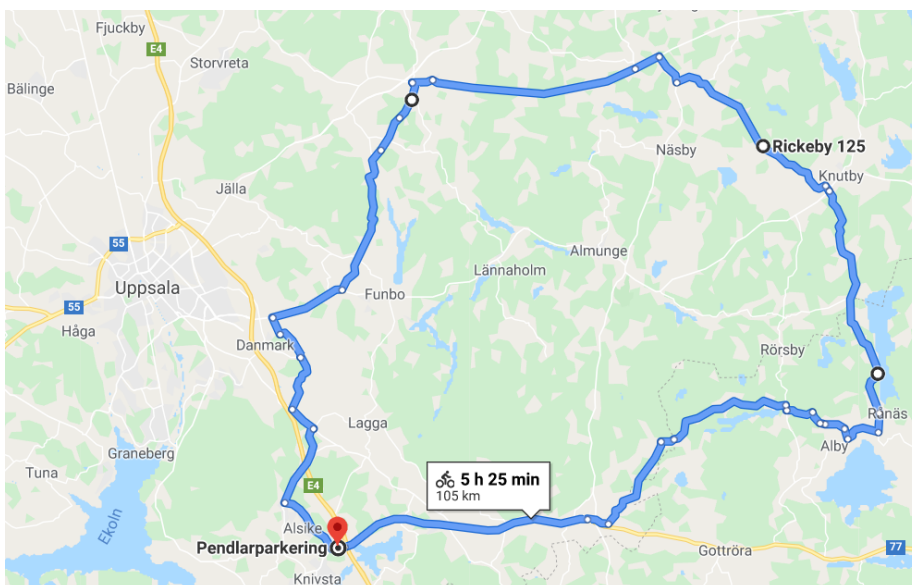

Cykelvägar från Knivsta till Rickeby 125 - Norrgårdens cykelcafé

Alt 1

Sträcka 91,2 km

Länk till Google Maps

Alt 2

Sträcka 105 km

Länk till Google Maps

Alt 3

Sträcka 128 km

Banprofil

↑ 212 m · ↓ 213 m

Länk till Google Maps