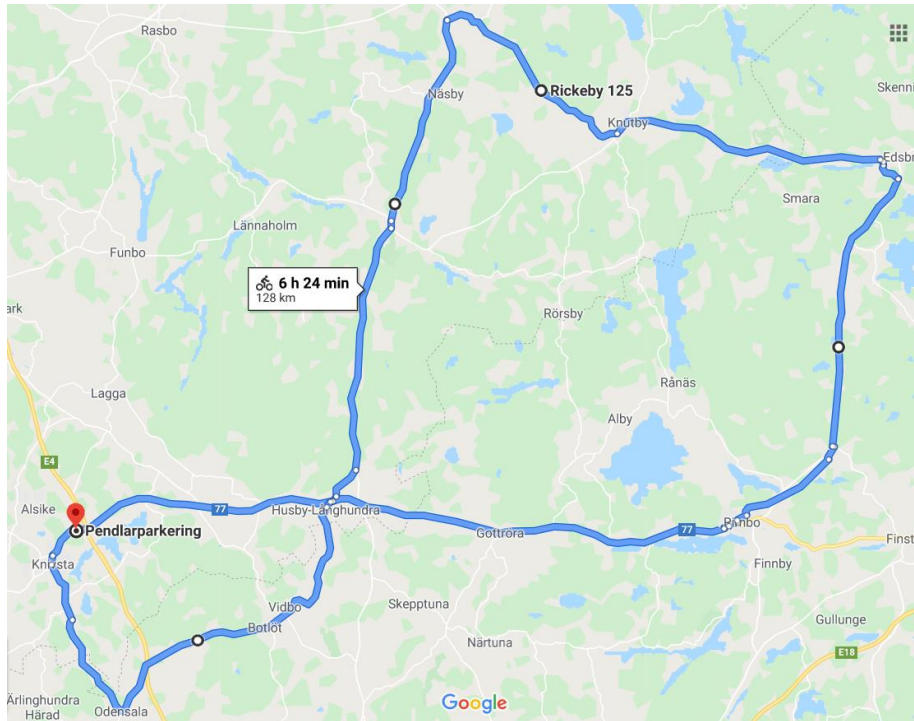

Cykelvägar från Knivsta till Rickeby 125 - Norrgårdens cykelcafé

Alt 1

Sträcka 91,2 km

Länk till Google Maps

Alt 2

Sträcka 105 km

Länk till Google Maps

Alt 3

Sträcka 128 km

Banprofil

↑ 212 m · ↓ 213 m

Länk till Google Maps