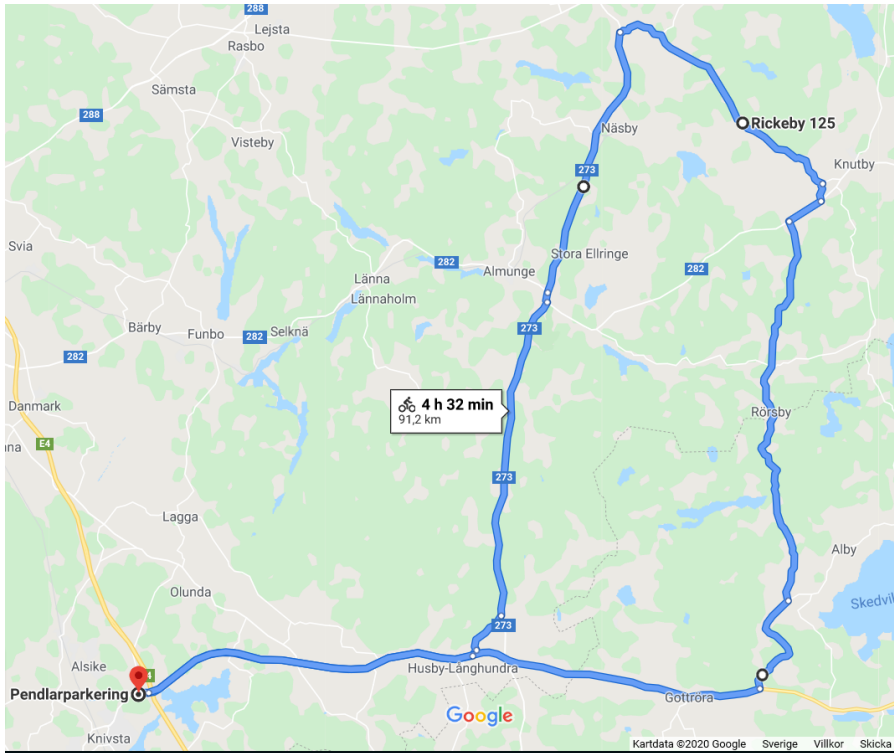

Cykelvägar från Knivsta till Rickeby 125 - Norrgårdens cykelcafé

Alt 1

Sträcka 91,2 km

Länk till Google Maps

Alt 2

Sträcka 105 km

Länk till Google Maps

Alt 3

Sträcka 128 km

Banprofil

↑ 212 m · ↓ 213 m

Länk till Google Maps